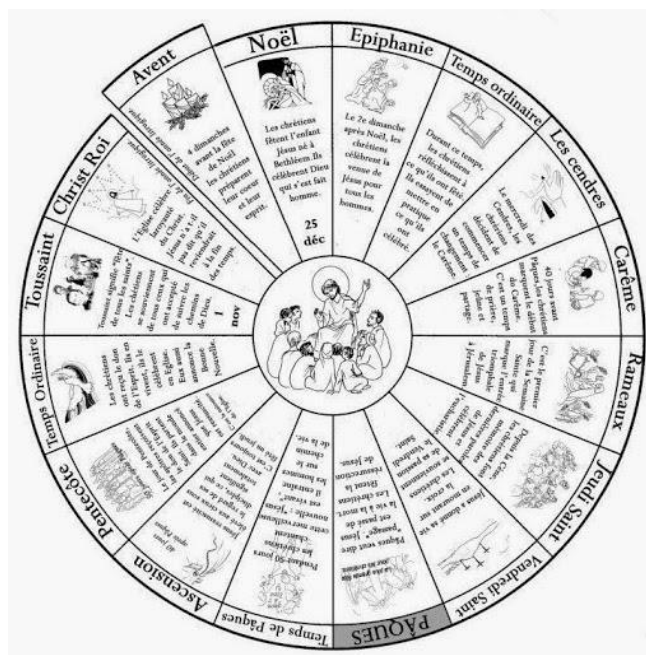

Célébration	Date	Lieu
Septembre 2021		
<u>Messe de rentrée pastorale</u> Messe inter paroissiale	26/09/2021	Weitbruch
Octobre 2021		
<u>Présentation de l'EAP</u> Messe inter paroissiale	17/10/2021	Weitbruch
Novembre 2021		
<u>Entrée en Avent</u> Messe inter paroissiale	28/11/2021	Weitbruch
Décembre 2021		
<u>Veillée et messe de Noël</u>	24/12/2021	Weitbruch Gries & Kurtzenhouse Niederschaeffolsheim Harthouse
<u>Noël</u> <u>(Nativité du Seigneur)</u>	25/12/2021	Weitbruch ; Gries & Kurtzenhouse Niederschaeffolsheim ; Harthouse
Janvier 2022		
<u>Epiphanie</u> Messe inter paroissiale	02/01/2022	Gries
<u>Semaine de l'unité</u> Célébration œcuménique	23/01/2022	Église catholique de Weitbruch
Mars 2022		
<u>Entrée en Carême</u> Messe inter paroissiale	06/03/2022	Weitbruch
<u>Fête paroissiale</u> Niederschaeffolsheim	27/03/2022	Niederschaeffolsheim
<u>Journée mondiale de la prière (JMP)</u>	Mars	A définir avec le pasteur
Avril 2022		
<u>Fête paroissiale de Weitbruch</u>	10/04/2022	Weitbruch